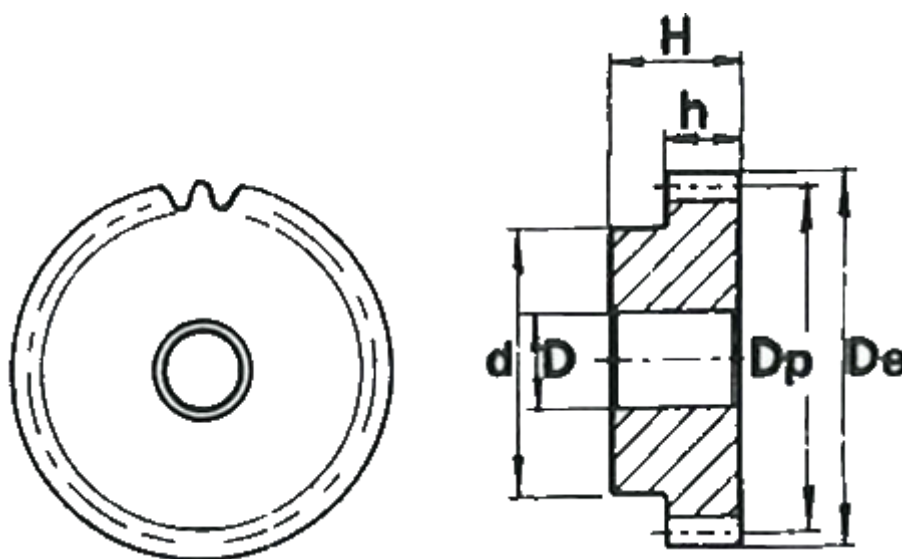

Varenummer: 616501015024
Beskrivelse: Cylindrisk tandhjul med nav
24 tdr. Modul 1,5

Mål

Antal tænder = 24
d = 25
D = 10
De = 39
Deling (Pitch) = 4.7124
Dp = 36
H = 30
h = 17

Modul = 1.5